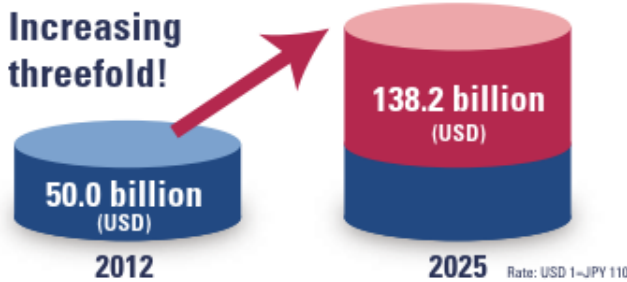

市場介紹

多數日本成年人每週至少運動一次，且日本長照相關照護機構多有設置相應醫療復健健身器材等設施。日本進口健身用品方面，台灣為日本第二大進口國，發展相關產業具有潛在優勢。2023 年日本健康和健身俱樂部市場規模為 24.8 億美元，預計將從 2024 年的 26.5 億美元增長到 2032 年的 51.4 億美元，預測期內複合年增長率為 8.62%。

Japanese Government Plans to Triple Market Size by 2025!

Japan Sports Agency (JSA) is now aiming to expand Japanese sports market from 50.0 billion to 138.2 billion USD by 2025!

日本政府計畫到 2025 年將市場規模擴大三倍，從 2012 年至 2025 年止，日本運動產業規模將從 500 億美金成長接近 3 倍，為 1382 億美金（近 4 兆台幣）。

近年來，日本建造了許多體育場館，目前仍在規劃總共 97 個設施的建設和重建事項。（55 個競技場/體育館，42 個體育場/球類運動場）。