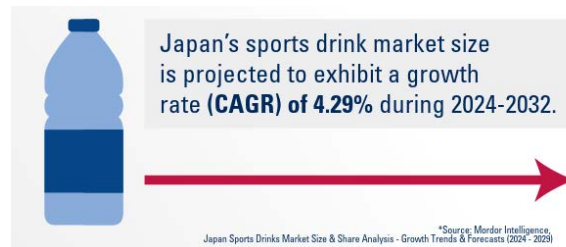

運動器材與服飾市場持續成長

2023 年，日本的運動器材與服飾市場規模為 183.2 億美元，預計到 2028 年將成長至 266.8 億美元，展現出每年平均 7.81% 的穩定成長率 (CAGR)。

日本的運動飲料市場預計在 2024 至 2032 年間，將以年均複合成長率 (CAGR) 4.29% 的速度持續成長。