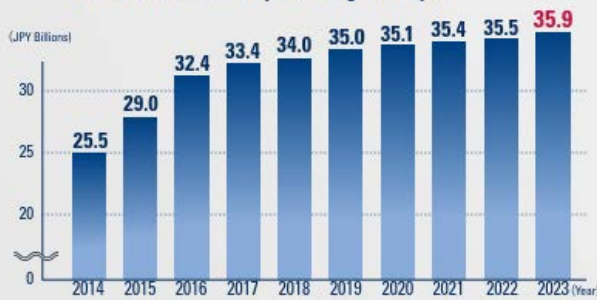

► Growth of National Sports Budget in Japan

Source: MEXT, Japan Sports Agency

2023 年，日本國家體育預算達到 359 億日元。日本國家體育預算每年都在增加，意味著體育事業是日本的一項國家承諾。