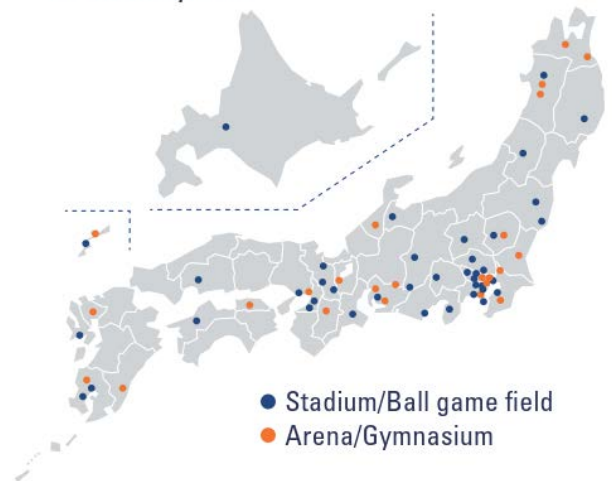

► New construction/reconstruction concept for Stadium/Arena