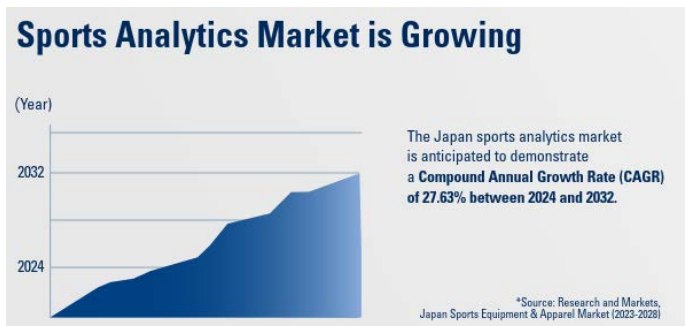

運動器材與服飾市場持續成長

2023 年，日本的運動器材與服飾市場規模為 183.2 億美元，預計到 2028 年將成長至 266.8 億美元，展現出每年平均 7.81% 的穩定成長率 (CAGR)。

日本的運動飲料市場預計在 2024 至 2032 年間，將以年均複合成長率 (CAGR) 4.29% 的速度持續成長。